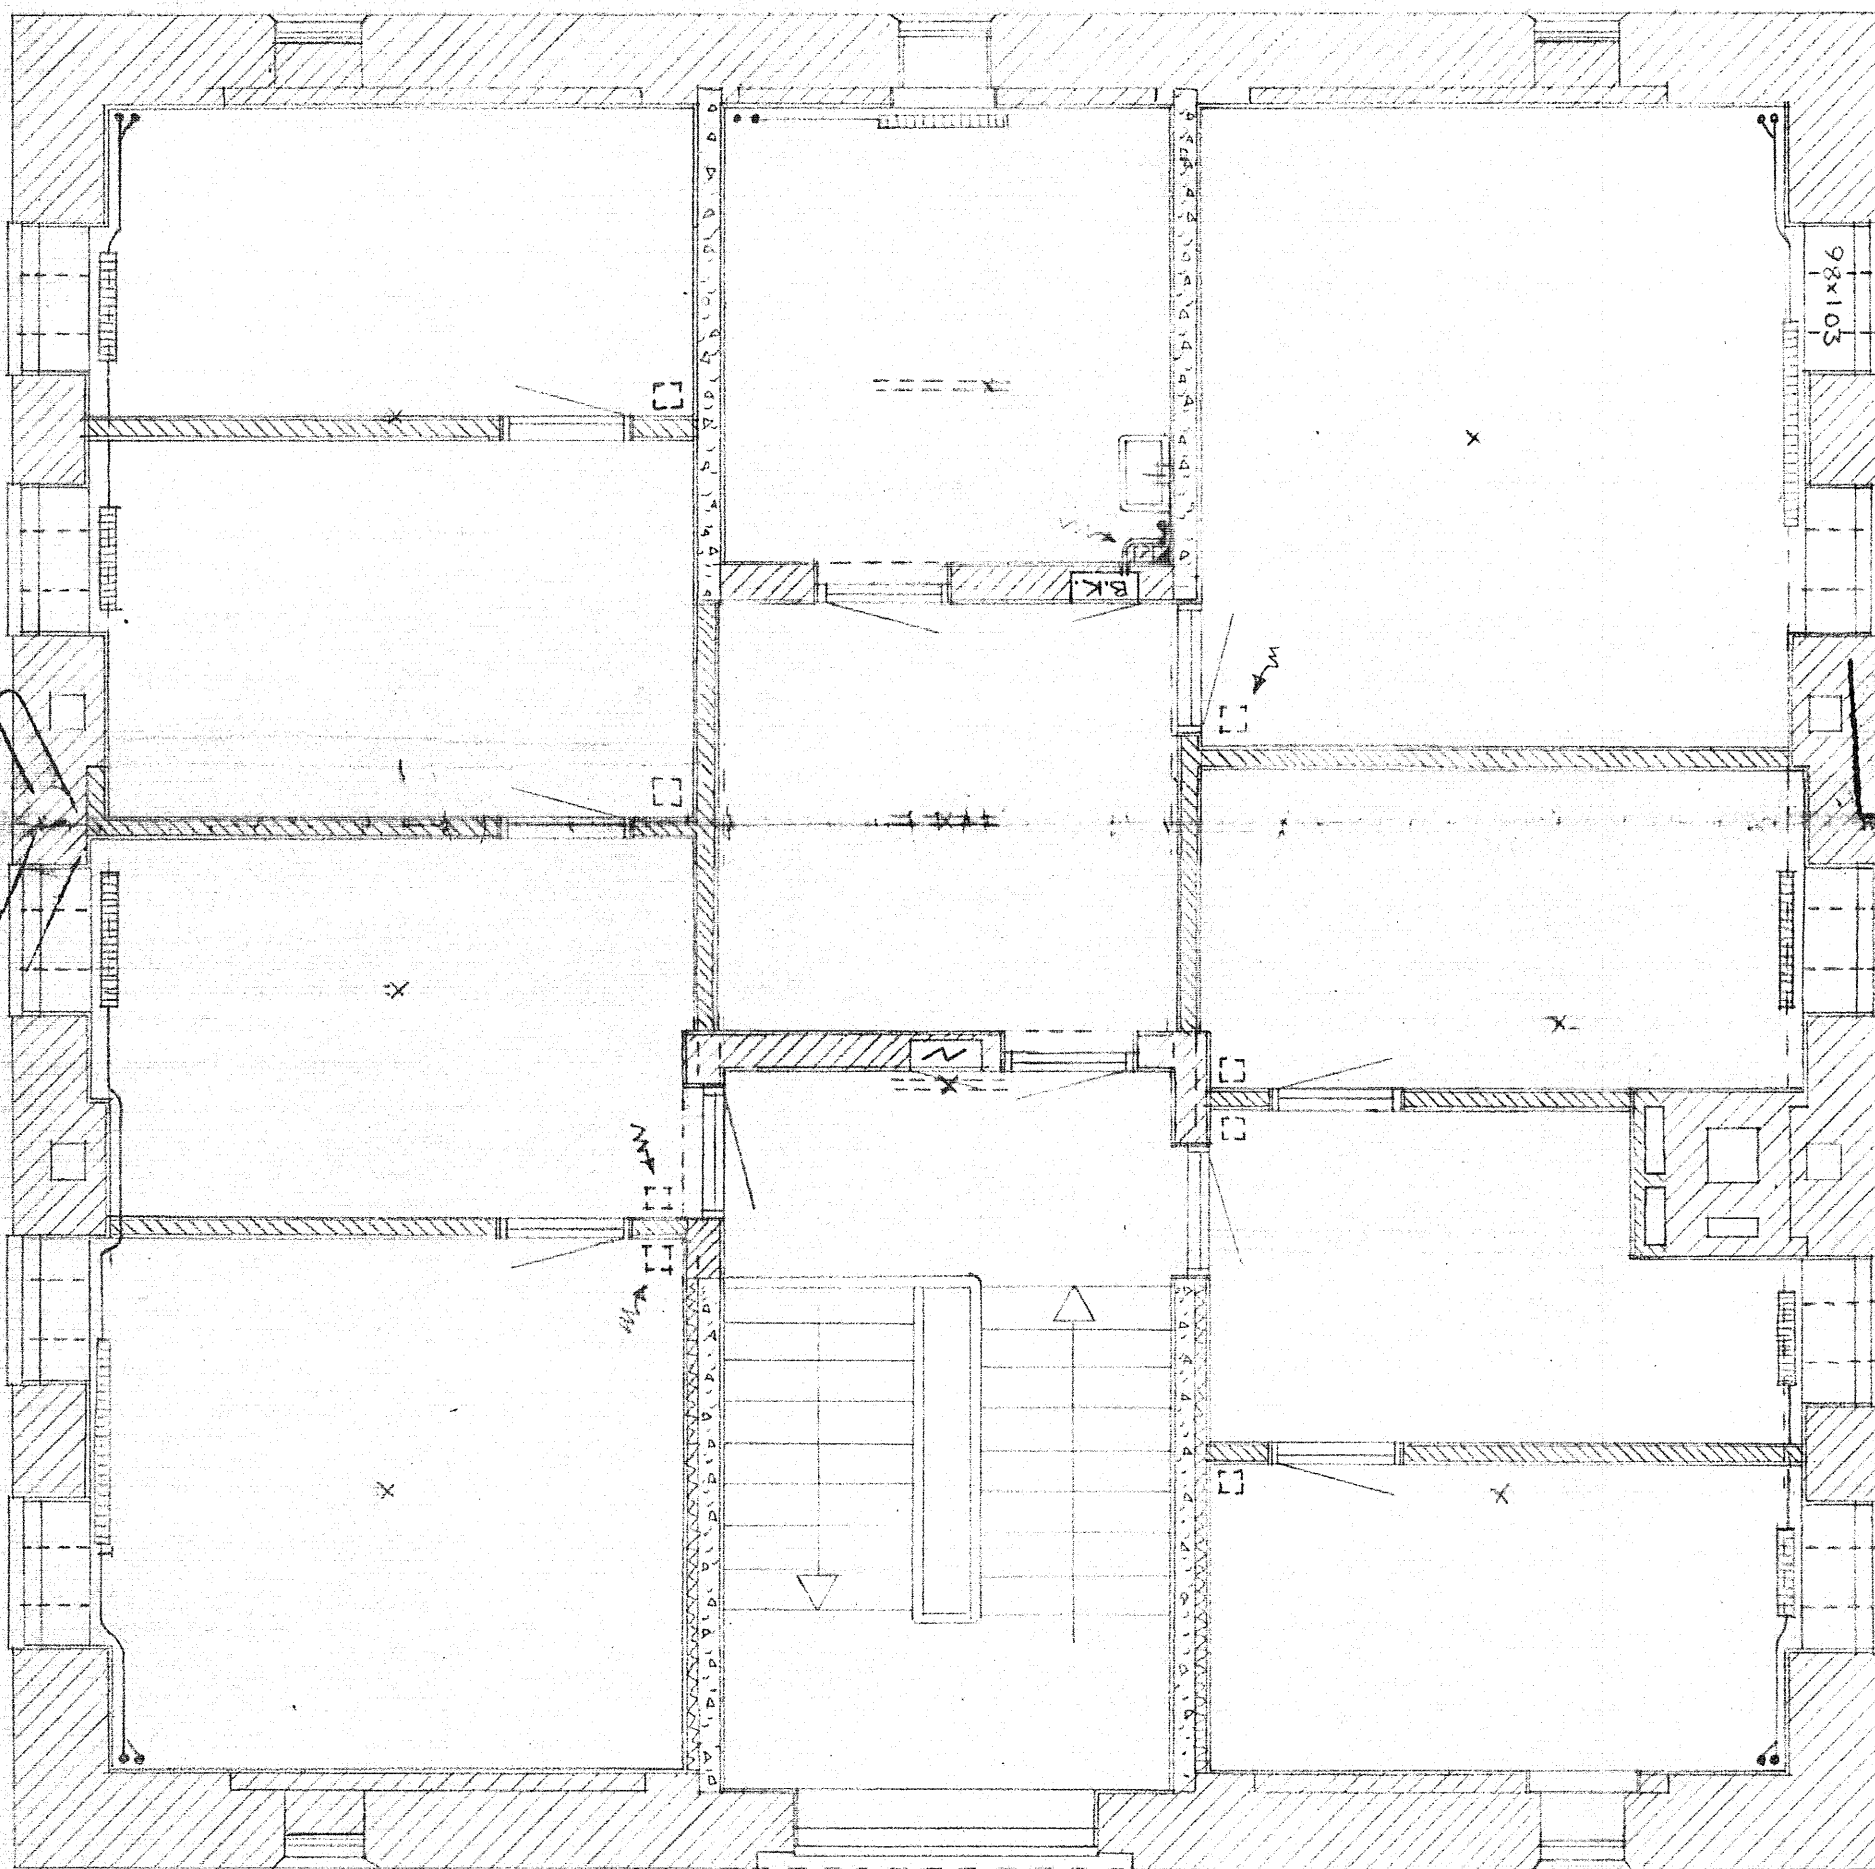

030101 0030 R0400

030101-030-10

Eriksdal avt		Viken	
Forsvarets Distriktsingenjör 41.37.84 -A3		4. ETG PLAN. (KONTOR)	
STED. BYGN. TEKN. FORSKN. 41.37.76		Ø. STALL OMB. MIDTÅRN	
Etablert den 21.3.76		AKERSHUS FÆSTN. BYGN. 37	
Apr.	Godkj.	1:50	
16.5	1953	Malatøkk	
Tegn. K.		Forandret fra 6. til 8 kontorrom 1:6.1953 K	
Varme saniterant forandret 6.6.1953 K			

ETASJE (KONTOR)

100

98x105