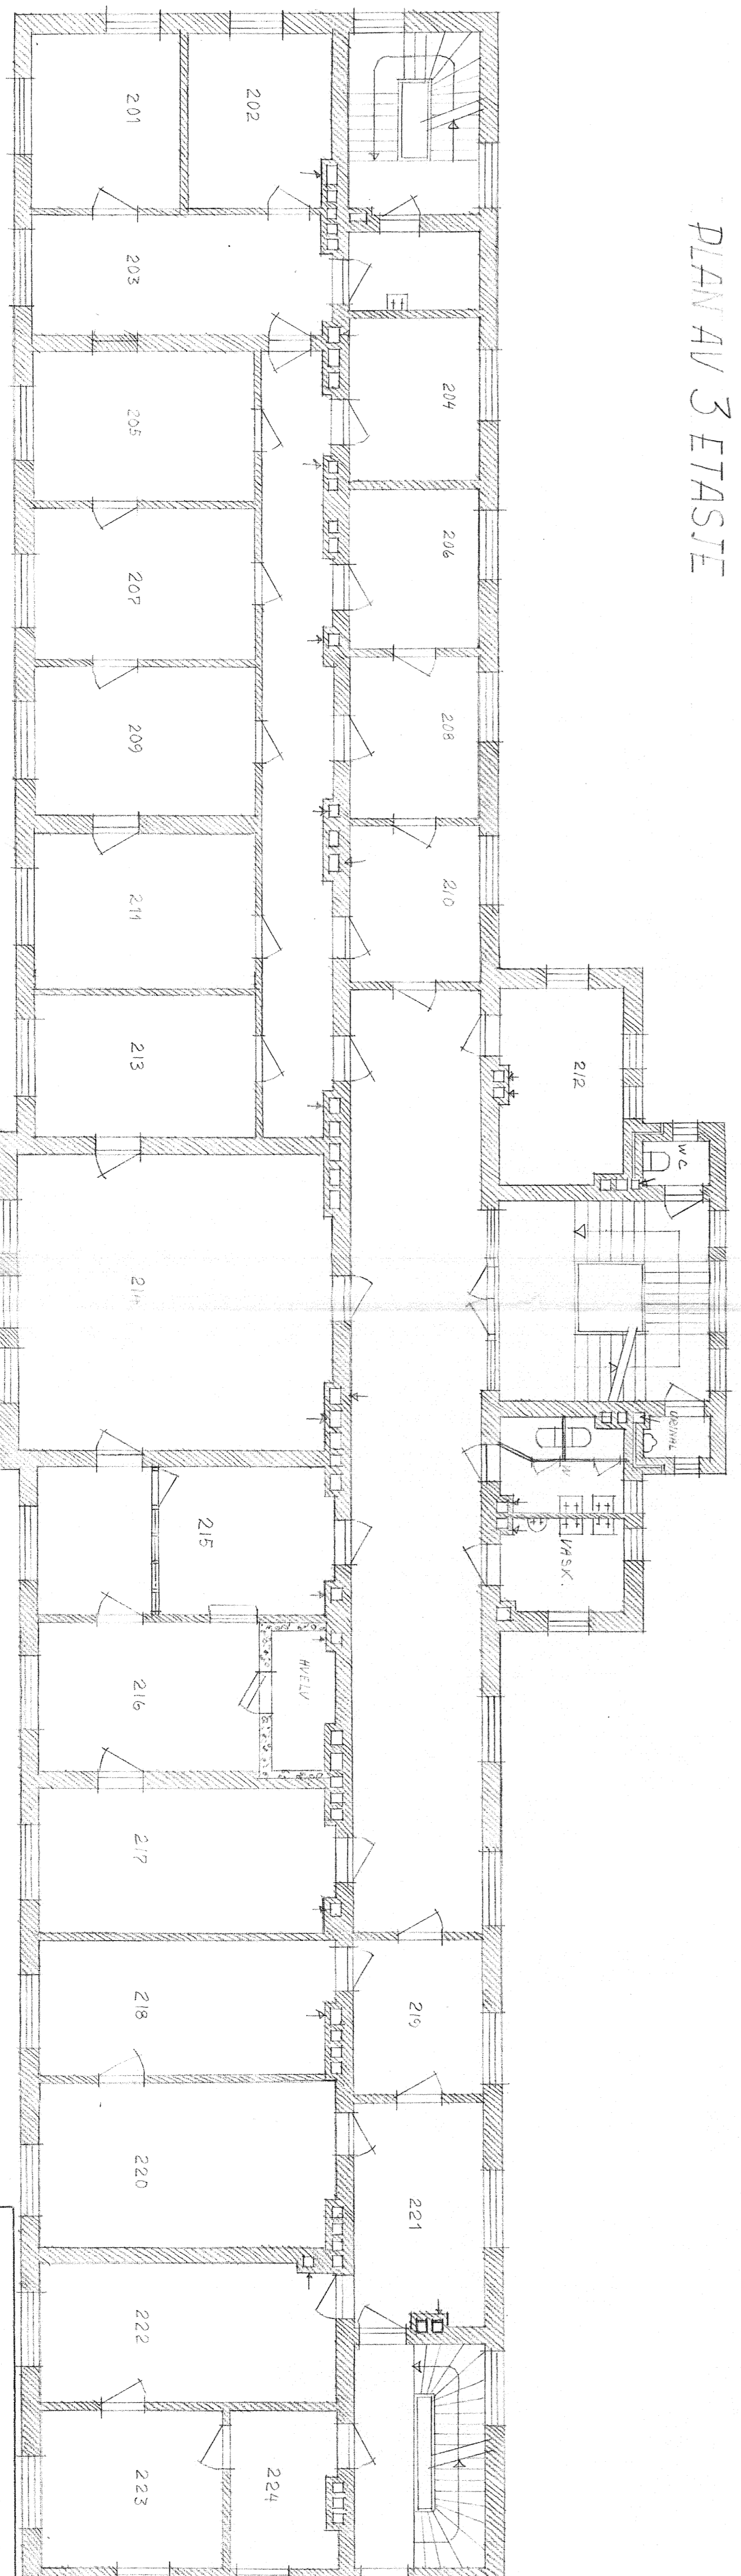

LOFTETASJE

PLAN AV 3 ETASJE

PLAN AV 2 ETASJE

AKERSHUS FESTN. KONTORBYGN. FOK
 PLAN AV 2-3. ET. OG LOFT. M 1:400
 FORSVARST. DISTRIKTB. W. 63
 03 01 01 029 88
 9/7 32 40

030101 029 88