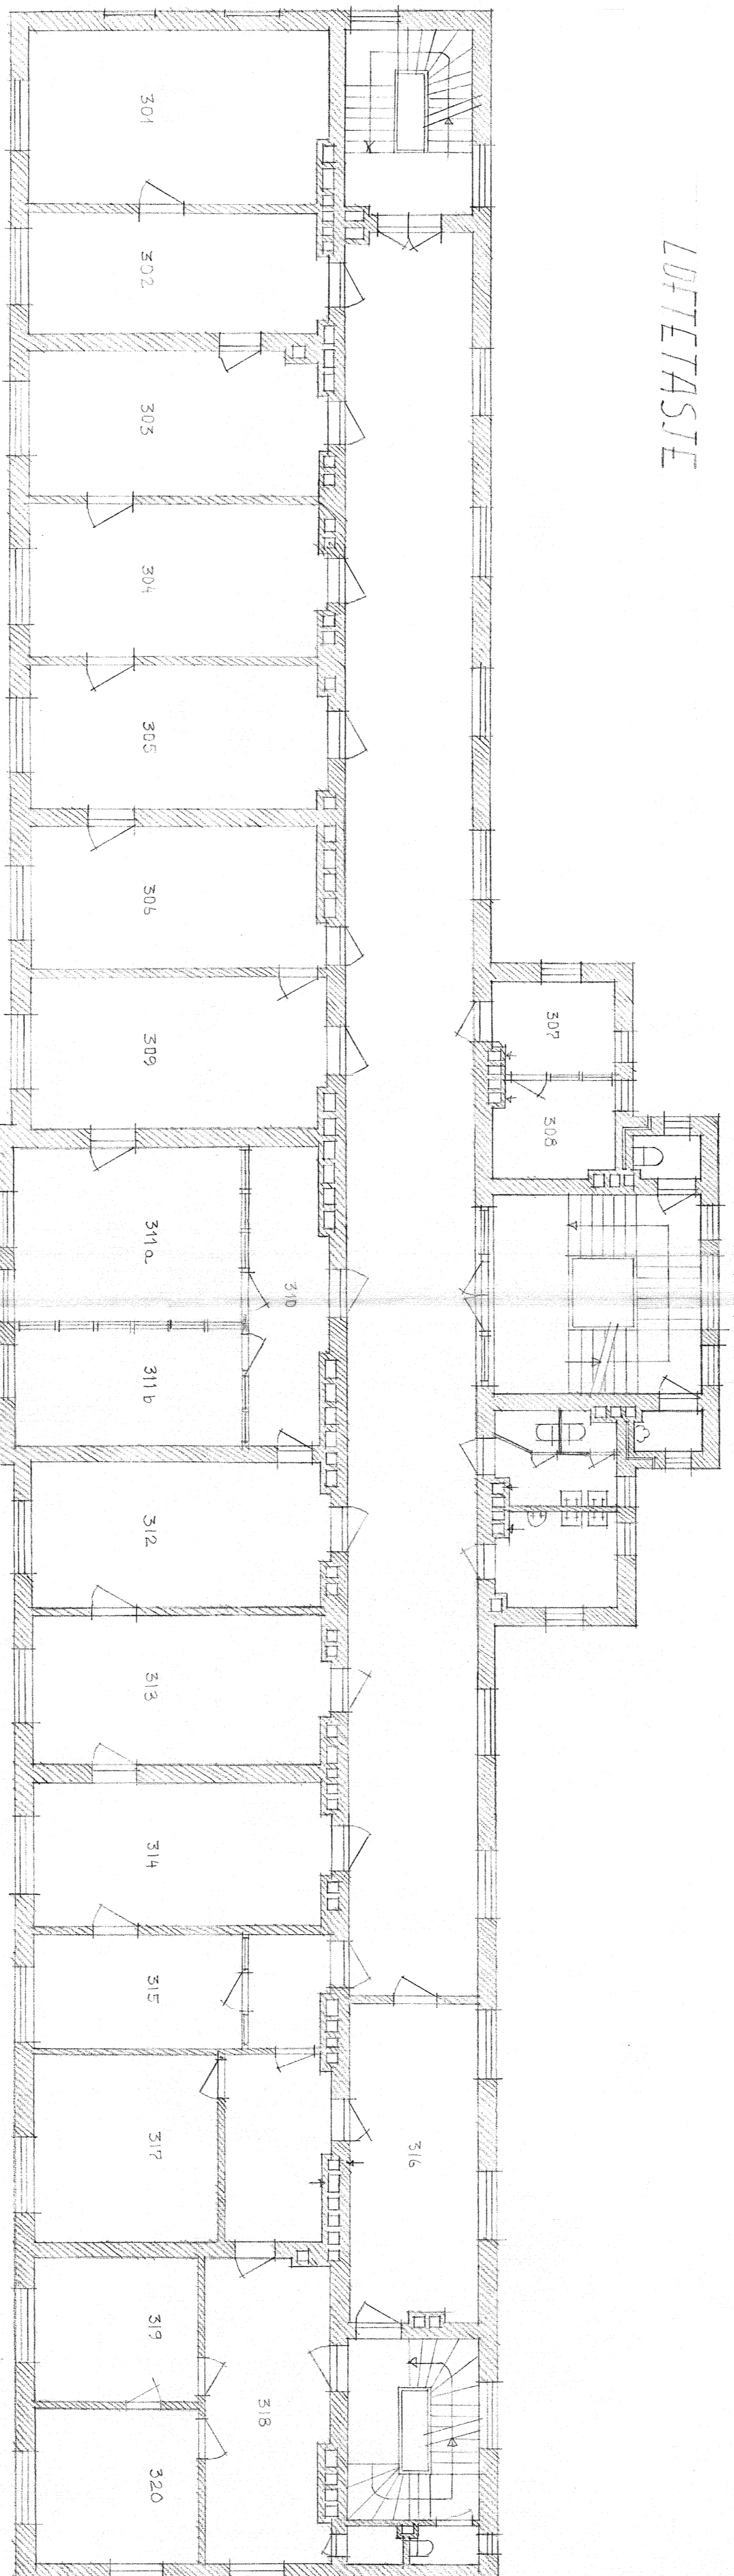

LOFTETASJE

PLAN AV 3 ETASJE

PLAN AV 2 ETASJE

AKERSHUS FESTN. KONTORBYGN. FOK
 PLAN AV 2-3. ET. OG LOFT. M 1:400
 FORSVARST. DISTRIKTB. W. 63
 03 01 01 029 88
 9/7 32 40

030101 029 88